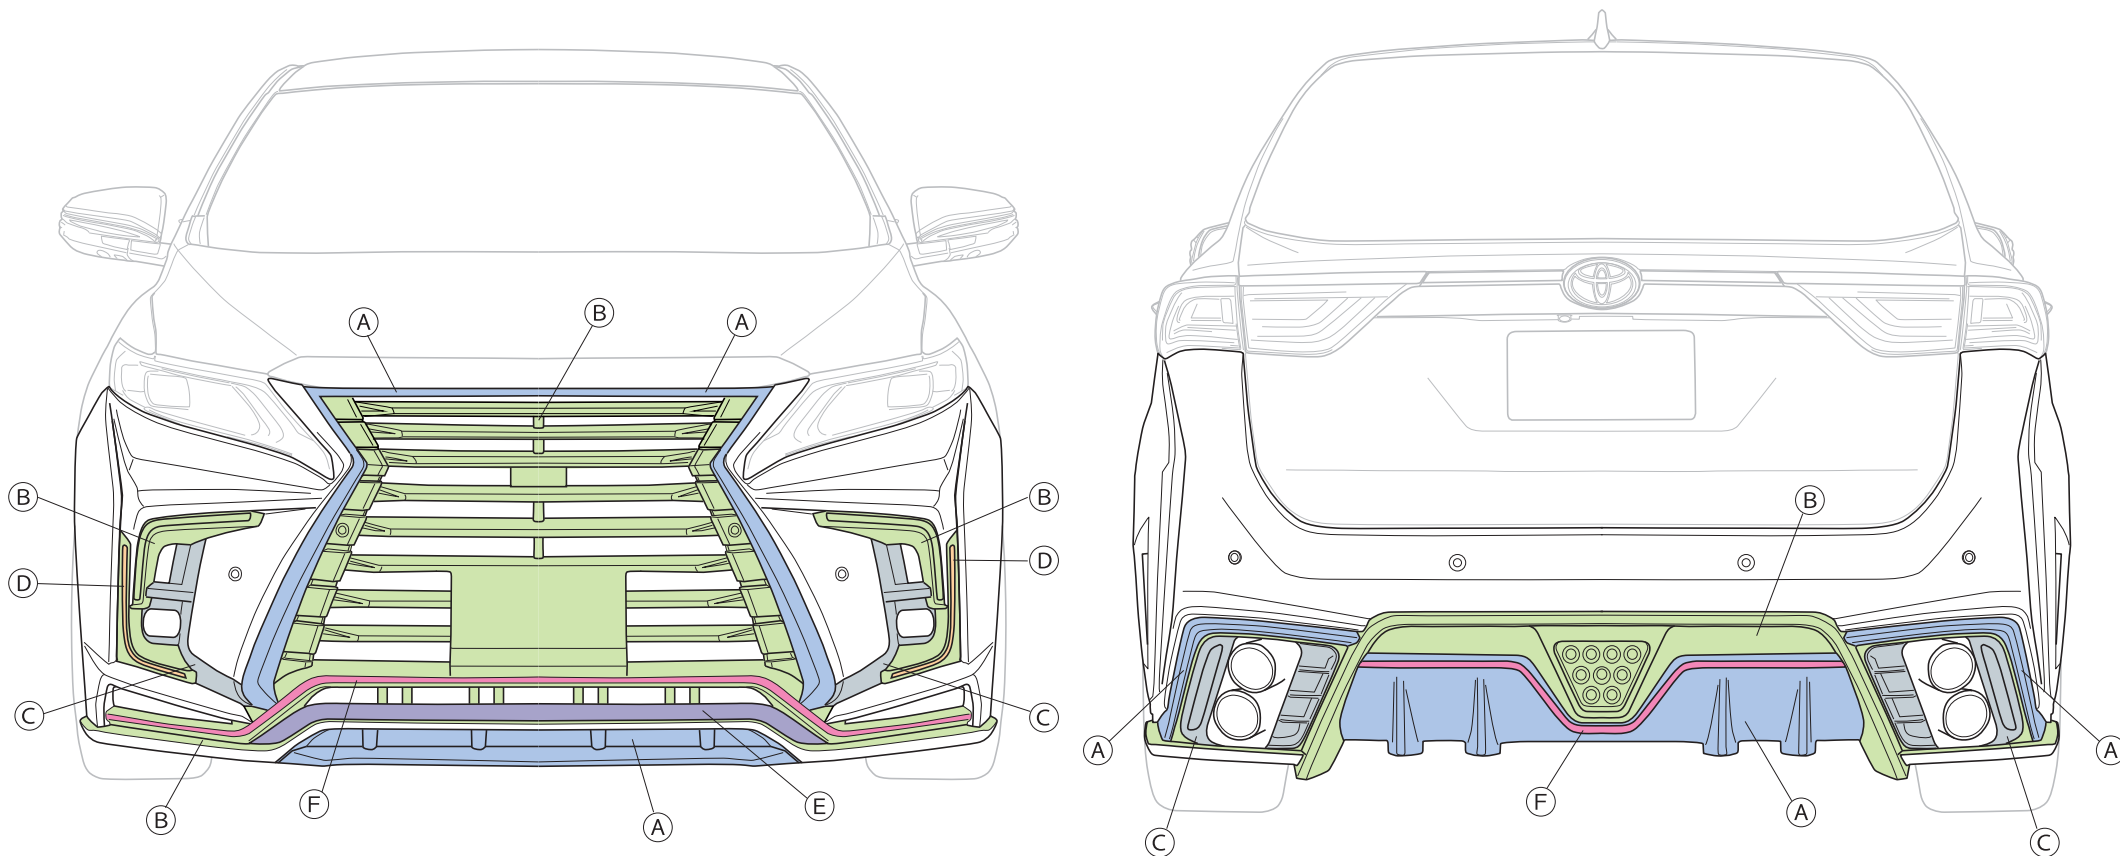

HARRIER

ZSU60/65W 2013/12~2017/5
AVU65W 2014/1~2017/5

白色部分:ボディカラー

- (A) ガンメタ ※レクサス系グリルと同色(11GY46の近似色) ■ (B) ブラック(202) ■ (C) マットブラック ■ (D) シルバー
- (E) マットシルバー ■ (F) ソリッドレッド

※塗装色は調合にて製作している為、記載以外のカラー番号等はありません。 ※図は塗装部分に分かりやすいよう色付けを行っています。実際の塗装色とは異なりますのでご了承下さい。