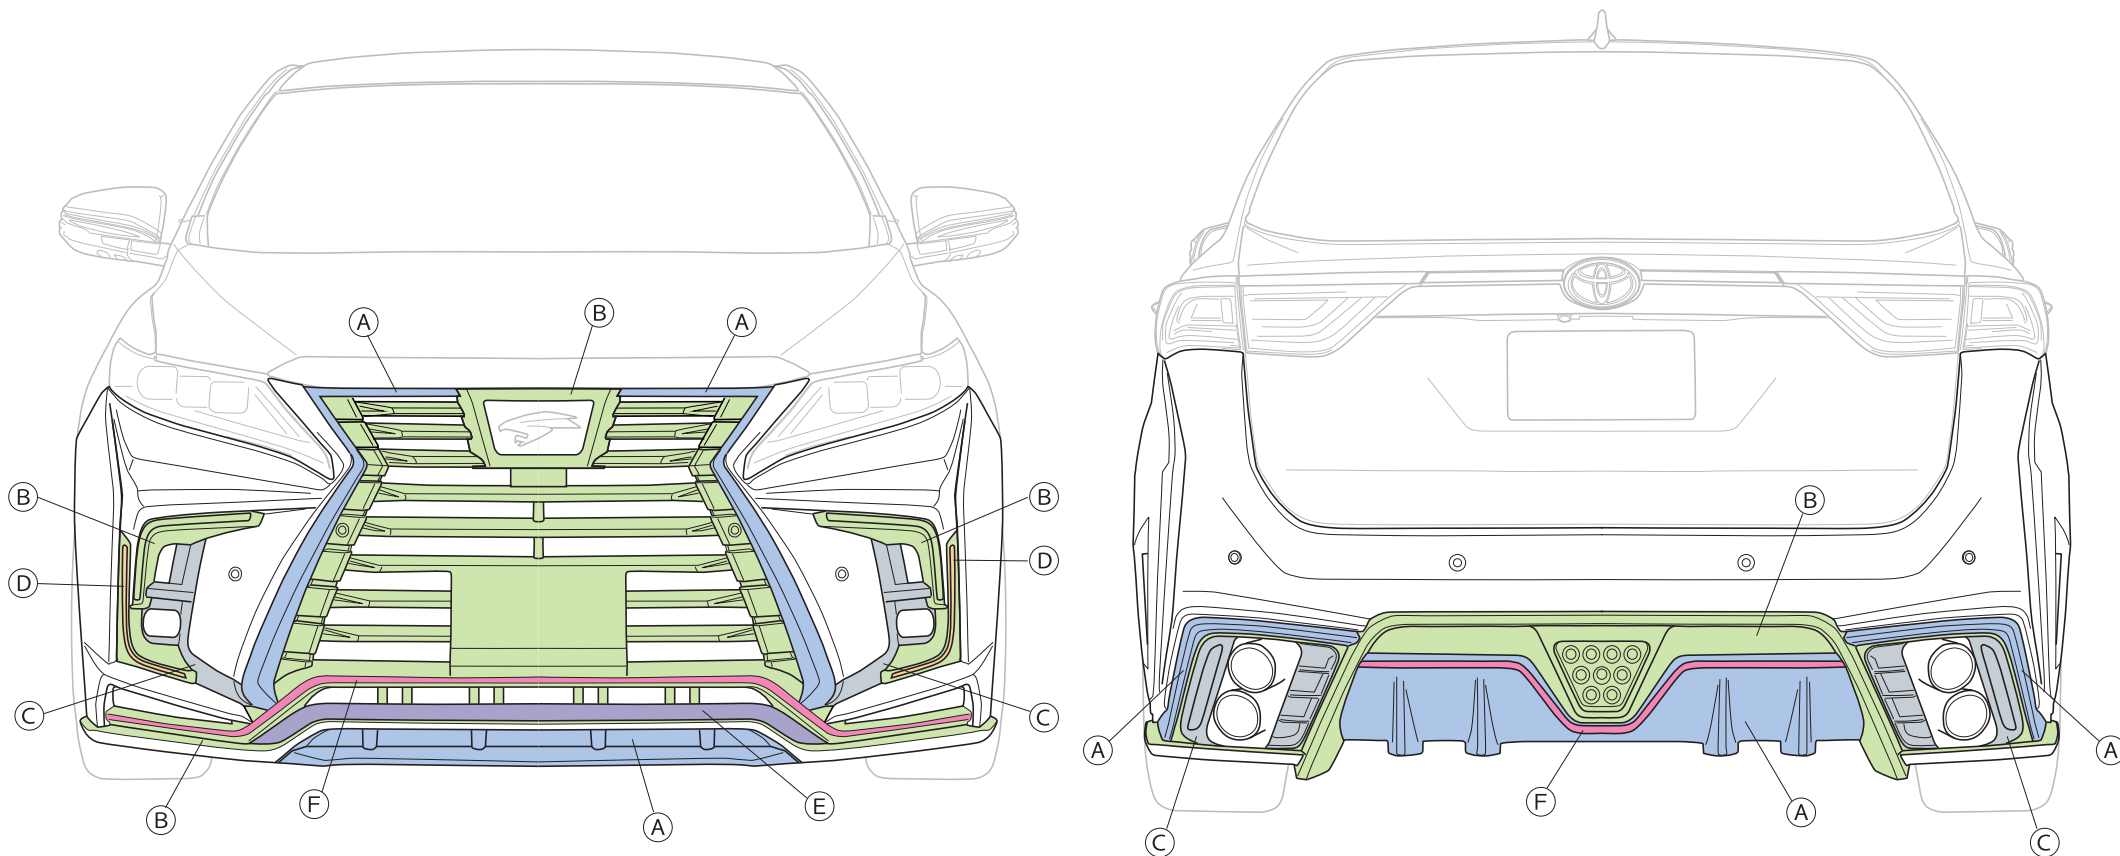

HARRIER

ZSU60/65W 2017/6~ AVU65W 2017/6~

ASU60/65W 2017/6~

白色部分:ボディカラー

- (A) ガンメタ ※レクサス系グリルと同色(11GY46の近似色)
- (B) ブラック(202)
- (C) マットブラック
- (D) シルバー
- (E) マットシルバー
- (F) ソリッドレッド

※塗装色は調合にて製作している為、記載以外のカラー番号等はありません。 ※図は塗装部分に分かりやすいよう色付けを行っています。実際の塗装色とは異なりますのでご了承下さい。